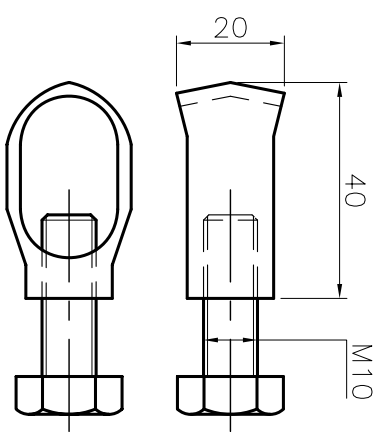

Rod

Clamp (copper)

Item	Catalog No.	Dimension (mm)	
		L	
1	CTD-P16x1000	1000	
2	CTD-P16x1200	1200	
3	CTD-P16x1800	1800	
4	CTD-P16x2400	2400	
5	CTD-P16x3000	3000	